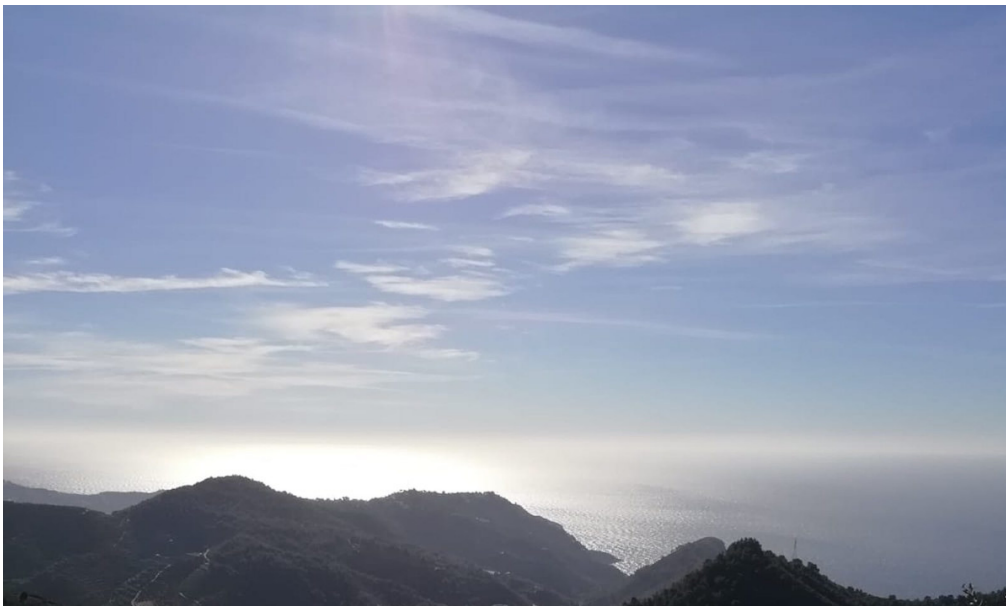

IMMOTROPICAL

REAL ESTATE COSTA TROPICAL

— www.immotropical.com —

Nerja, Costa Tropical, Spanje

ID#: 213935

Beschrijving:

Prachtige residentiële kavel met panoramisch uitzicht op de Middellandse Zee en de omliggende bergen. Slechts 2 km van de stranden, uitzicht op de Rio De La Miel en de kust. Perfect stuk grond om een huis, een bed & breakfast of zelfs een klein hotel te bouwen. Alle wegen die naar dit perceel leiden zijn in uitstekende staat, grotendeels geasfalteerd en enkele onverharde wegen maar gemakkelijk toegankelijk met elk voertuig.