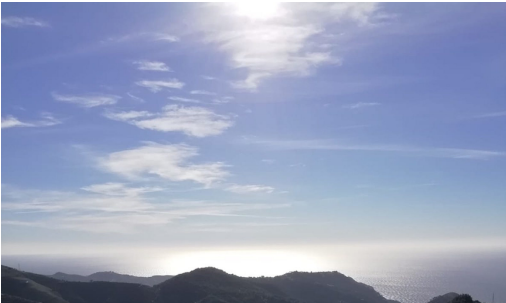

IMMOTROPICAL

REAL ESTATE COSTA TROPICAL

— www.immotropical.com —

Nerja, Costa Tropical, Spanje

ID#: 213935

Beschrijving:

Prachtige residentiële kavel met panoramisch uitzicht op de Middellandse Zee en de omliggende bergen. Slechts 2 km van de stranden, uitzicht op de Rio De La Miel en de kust. Perfect stuk grond om een huis, een bed & breakfast of zelfs een klein hotel te bouwen. Alle wegen die naar dit perceel leiden zijn in uitstekende staat, grotendeels geasfalteerd en enkele onverharde wegen maar gemakkelijk toegankelijk met elk voertuig.