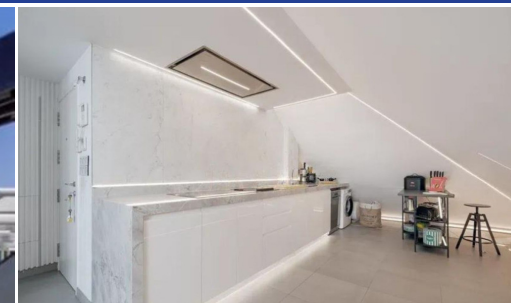

IMMOTROPICAL

REAL ESTATE COSTA TROPICAL

— www.immotropical.com —

Penthouse te koop

Manilva, Costa del Sol, Spanje

ID#: 209525

Beschrijving:

Hoekpenthouse met adembenemend uitzicht op de Middellandse Zee met een imposant panorama van Puerto de la Duquesa, Estepona, de Afrikaanse kust.. .) en de bergen. Nieuwbouw van twee ruime slaapkamers met 2 badkamers en inbouwkasten, ruime woonkamer met uitzicht op de Middellandse Zee en (nieuwbouw) gerenoveerd en uitgerust met design, grote keuken uitgerust met apparatuur van de laatste generatie (inductiekookplaat met panelen, Teppanyaky op ...

• **Slaapkamers:** 2 | • **Badkamers:** 2 | • **Bebouwd:** 135 m² | • **Terras:** 15 m² | • **Oriëntatie:** Zuid | • **view_type:** Zee

Algemeen: Airconditioning, Koud A/C, Staat uitstekend, Overdekt terras, Ingebouwde kleerkasten, Volledig ingerichte keuken, Gemeubileerd, Garage, Tuin (Gemeenschappelijk), Gesloten complex, Lift, Parkeren ondergronds, Gemeenschappelijk zwembad, Prive terras