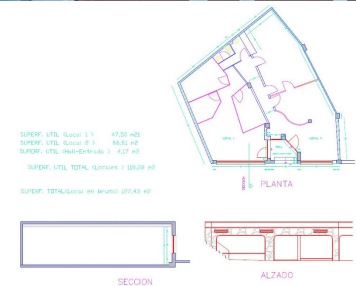

IMMOTROPICAL

REAL ESTATE COSTA TROPICAL

www.immotropical.com

Commercieel te koop

Nueva Andalucía, Costa del Sol, Spanje

ID#: 205348

Beschrijving:

Commercial premises in a very central location in Nueva Andalucía, located on a very busy street close to Centro Plaza and Puerto Banús. The property is on street level and has big shop windows to the busy street with parking spaces in front. It has 140m² in total and is divided up into two spaces. One of 80m² and the other one of 60m². There are 2 good paying tenants and the actual rental income is 2.200 Euros per month, so the ROI is approx...

• Slaapkamers: 0 | • Badkamers: 0 | • Bebouwd: 140 m² | • view_type: Straat

€525,000