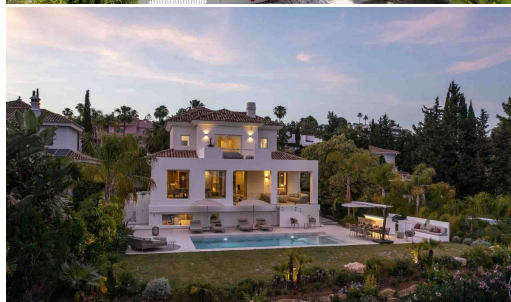

IMMOTROPICAL

REAL ESTATE COSTA TROPICAL

— www.immotropical.com —

Villa te koop

Atalaya, Costa del Sol, Spanje

ID#: 204847

Beschrijving:

Discover Elegance and Exclusivity... Located in the prestigious Atalaya Golf in Benahavís this villa offers a living experience... unique, unequalled. This newly refurbished property fuses luxury and contemporary design with breathtaking views: the green of the golf course (Atalaya Golf & Country Club) and the sparkling Mediterranean Sea. The villa is located in a quiet cul de sac corner just 10 minutes from Puerto Banús and 20 minute...

• **Slaapkamers:** 5 | • **Badkamers:** 6 | • **Bebouwd:** 470 m² | • **Terras:** 50 m² | • **Oriëntatie:** Zuid | • **view_type:** Platteland, Tuin, Golf, Bergen, Panoramisch, Zwembad, Zee

Algemeen: Airconditioning, Alarmsysteem, Dicht bij golf, Dicht bij scholen, Dicht bij winkels, Koud A/C, Staat uitstekend, Overdekt terras, Elektriciteit, Ingebouwde kleerkasten, Volledig ingerichte keuken, Gemeubileerd, Garage, Tuin (Prive), Gym, Warm A/C, Parkeren overdekt, Parkeren privé, Zwembad privé, Prive terras