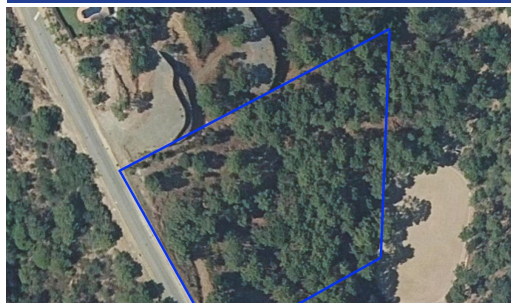

### Beschrijving:

Projectgrond met licentie: 7% commissie! In één van de meest exclusieve wijken van Marbella, Marbella club golf, hebben we een prachtig perceel temidden van het groen. Zeezichten, golfzichten over de Marbella club golf en weelderige natuur kenmerken dit grondstuk van meer dan 6.000m<sup>2</sup>! Dit 24u high-level security domein, kenmerkt zich uitsluitend door exclusieve villa's een paardrijcenter, charmante clubhouse en een 18-holes golf met v...

• **Slaapkamers:** 0 | • **Badkamers:** 0 | • **Grond:** 6,200 m<sup>2</sup> | • **Oriëntatie:** Zuid | • **view\_type:** Platteland, Golf, Bergen, Panoramisch, Zee

**Algemeen:** Urbanisatie

€960,000