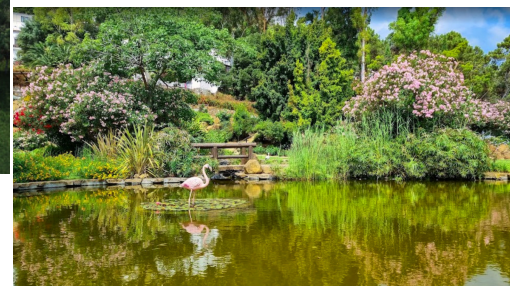

IMMOTROPICAL

REAL ESTATE COSTA TROPICAL

— www.immotropical.com —

Grond te koop

Benahavís, Costa del Sol, Spanje

ID#: 159060

Beschrijving:

Residential urban land with panoramic sea views in a gated community with 24 hour security. Typologies: Multi-family and single-family (Multi-floor apartments, independent villas, townhouses, semi-detached)

• **Slaapkamers:** 0 | • **Badkamers:** 0 | • **Grond:** 4,920 m² | • **Oriëntatie:** Zuid | • **view_type:** Platteland, Tuin, Bergen, Panoramisch, Zee

Algemeen: Dicht bij golf, Dicht bij winkels, Dicht bij de stad, Gesloten complex, In de buurt van het transport, Security 24/24