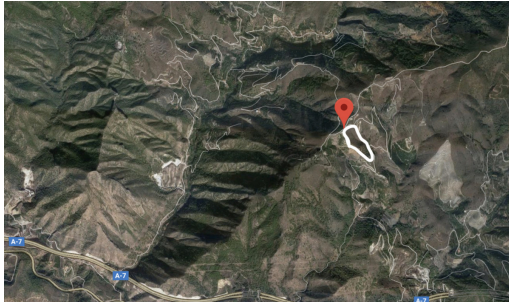

## Nerja, Costa Tropical, Espagne

ID#: 213935

**Description:**

Magnifique terrain résidentiel avec vue panoramique sur la mer Méditerranée et les montagnes environnantes. À seulement 2 km des plages, vue sur le Rio De La Miel et la côte. Terrain idéal pour construire une maison, un bed & breakfast ou même un petit hôtel. Toutes les routes menant à cette parcelle de terrain sont en excellent état. Elles sont principalement pavées et gravelées, mais facilement accessibles avec n'importe...