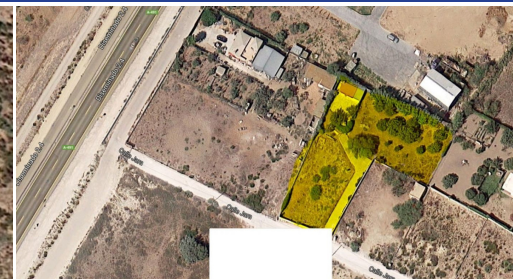

# IMMOTROPICAL

REAL ESTATE COSTA TROPICAL

— www.immotropical.com —

Terrain à vendre

, Espagne

ID#: 213011

**Description:**

Finca - Cortijo, El Puerto de Santa María, Cádiz (Costa de la Luz). Built 45 m<sup>2</sup>, Garden/Plot 2000 m<sup>2</sup>. Garden : Communal. Utilities : Electricity, Drinkable Water.