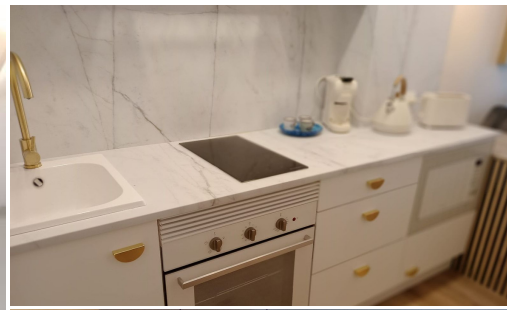

Description:

Remarkable studio apartment located in the picturesque Benalmádena Costa, offering a perfect blend of comfort and style. Spanning 29square meters, this west-facing studio boasts stunning sea views that create a serene backdrop for your daily life. The open-plan kitchen seamlessly integrates with the living room, providing a spacious and inviting atmosphere ideal for both relaxation and entertaining. Equipped with individual air conditioning...

• **Chambres:** 1 | • **Salles de bain:** 1 | • **Construit:** 29 m² | • **Terrasse:** 3 m² | • **Orientation:** Ouest |

Général: Climatisation, Près du port, Près de la mer, Proche des commerces, Etat excellent, Électricité, Garde-robes encastrées, Sols (Marbre), Cuisine entièrement équipée, Meublé, Jardin (Commun), Ascenseur, Proximité des transports, Piscine communautaire

€164,000