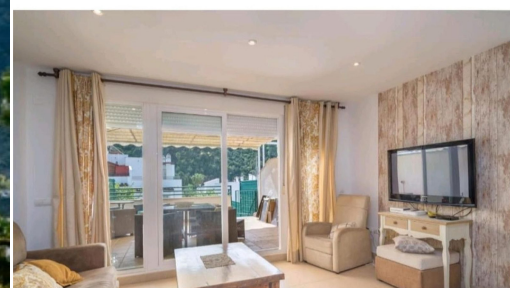

IMMOTROPICAL

REAL ESTATE COSTA TROPICAL

— www.immotropical.com —

Maison mitoyenne à
vendre

Benahavís, Costa del Sol, Espagne

ID#: 211137

Description:

MAISON DE RÊVE AVEC VUE, PISCINE ET JARDIN PRIVÉ Située dans la région exclusive de Benahavís, cette magnifique maison mitoyenne offre un style de vie unique entouré de nature, avec tous les services essentiels à seulement quelques minutes. Construite sur un terrain de 220 m² et avec une surface construite de 178 m², la propriété bénéficie de vues panoramiques à couper le souffle, permettant de profiter de paysages splendides de...

• **Chambres:** 4 | • **Salles de bain:** 3 | • **Construit:** 178 m² | • **Terrasse:** 42 m² | • **Orientation:** Sud-Ouest | • **view_type:** Campagne, Montagne, Piscine, Rue

Général: Climatisation, Centrale verwarming, Près du golf, Proche des commerces, Etat excellent, Garde-robes encastrées, Cuisine entièrement équipée, Meublé, Garage, Jardin (Privée), Jardin (Commun), Pueblo de montagne, Piscine communautaire, Terrasse privée, Buanderie