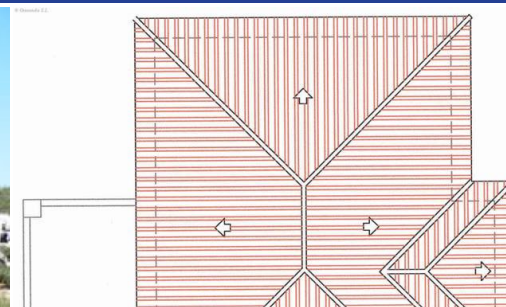

IMMOTROPICAL

REAL ESTATE COSTA TROPICAL

— www.immotropical.com —

Terrain à vendre

, Espagne

ID#: 209295

Description:

Parcelle, campagne, jardin: Privé, orientation Est, Ouest et Sud vues: campagne, jardin, montagne. caractéristiques Electricité, idéal pour les amoureux de la, propriété pour investisseurs, zone tranquille, Style rustique, a distance de marche des resta, a distance de marche du centre, Eau.

• **Chambres:** 0 | • **Salles de bain:** 0 | • **Terrain:** 1,500 m² | • **Orientation:** Est, Sud, Ouest | • **view_type:** Campagne, Jardin, Montagne

Général: Proche des commerces, Proche de la ville, Électricité, Jardin (Privée)