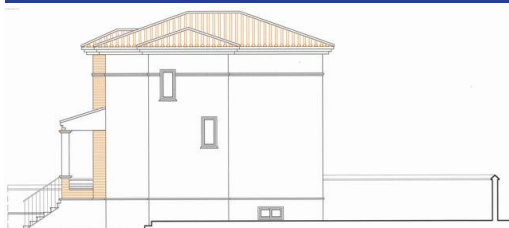

IMMOTROPICAL

REAL ESTATE COSTA TROPICAL

— www.immotropical.com —

Terrain à vendre

, Espagne

ID#: 209295

Description:

Parcelle, campagne, jardin: Privé, orientation Est, Ouest et Sud vues: campagne, jardin, montagne. caractéristiques Electricité, idéal pour les amoureux de la, propriété pour investisseurs, zone tranquille, Style rustique, a distance de marche des resta, a distance de marche du centre, Eau.

• **Chambres:** 0 | • **Salles de bain:** 0 | • **Terrain:** 1,500 m² | • **Orientation:** Est, Sud, Ouest | • **view_type:** Campagne, Jardin, Montagne

Général: Proche des commerces, Proche de la ville, Électricité, Jardin (Privée)