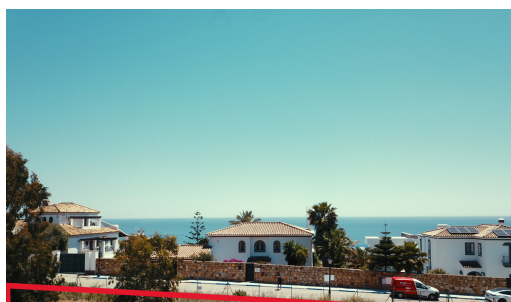

# IMMOTROPICAL

REAL ESTATE COSTA TROPICAL

— www.immotropical.com —

Terrain à vendre

Manilva, Costa del Sol, Espagne

ID#: 206856